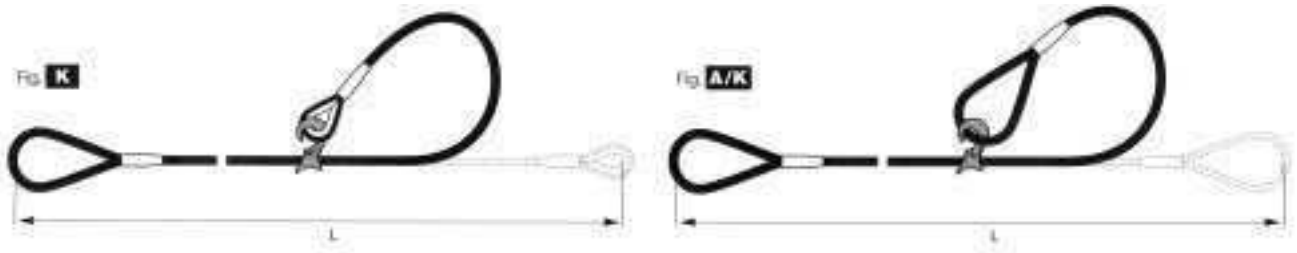

Nylonhalsband verstärkt mit Viehkette, verstellbar 135 cm.

Komplett mit Mentoverschluss	Stück	54.—
Kette mit Mentoverschluss	Stück	30.—
Halsband einzel	Stück	24.—

Halsgurten für Schafe und Ziegen

Nylonhalsband verstärkt,
verstellbar 65 cm.

Stück	11.—
-------	------

Krippstücke

3-gliedrig	Stück	7.50
5-gliedrig	Stück	8.—
7-gliedrig	Stück	8.50

Pferdehalftern aus Nylongurt

Verstellbar, in div. Farben uni oder mehrfarbig erhältlich

Grösse 0	Kleinpony und Fohlen	Stück	20.—
Grösse 1	Pony	Stück	20.—
Grösse 2	Vollblut	Stück	25.—
Grösse 3	Warmblut	Stück	25.—
Grösse 4	Warmblut extra gross	Stück	25.—

Würgeseile verzinkt mit Gleithaken

SeilØ mm	lg.1.00m	lg.1.50 m	lg.2.00 m	lg.2.50 m	lg.3.00 m	lg.4.00 m	lg.5.00 m	lg.6.00 m
10	55.70	58.50	61.20	64.00	66.70	72.20	77.70	83.20
11	62.70	65.80	68.80	71.90	74.90	81.00	87.10	93.20
12	65.60	69.10	72.60	76.10	79.60	86.60	93.60	100.60
13	74.00	78.00	82.00	86.00	100.70	98.00	106.00	114.00