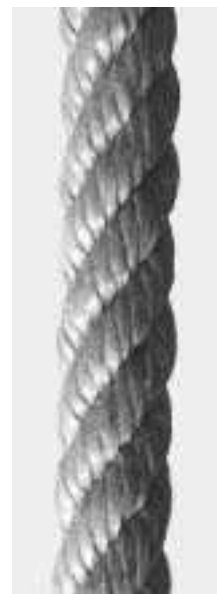

Polypropylenseile gedreht Trossenschlag

Sehr griffig, hohe Reissfestigkeit, schwimmfähig, unempfindlich gegen Säuren, Benzin, Oel, Nässe und Verrottung, UV-Beständigkeit.

Ø mm	Preis per m bis 100 m	Preis per 100 m	Zuschlag per Schlaufe	Reissfestigkeit ca. in kg
6	0.90	70.00	8.20	600
8	1.20	100.00	8.40	1000
10	1.55	135.00	9.00	1700
12	2.15	200.00	9.50	2000
14	2.90	260.00	10.50	2500
16	3.80	350.00	12.00	3500
18	4.60	420.00	13.50	4000
20	5.80	490.00	15.00	5000
25	9.80	840.00	19.50	7000